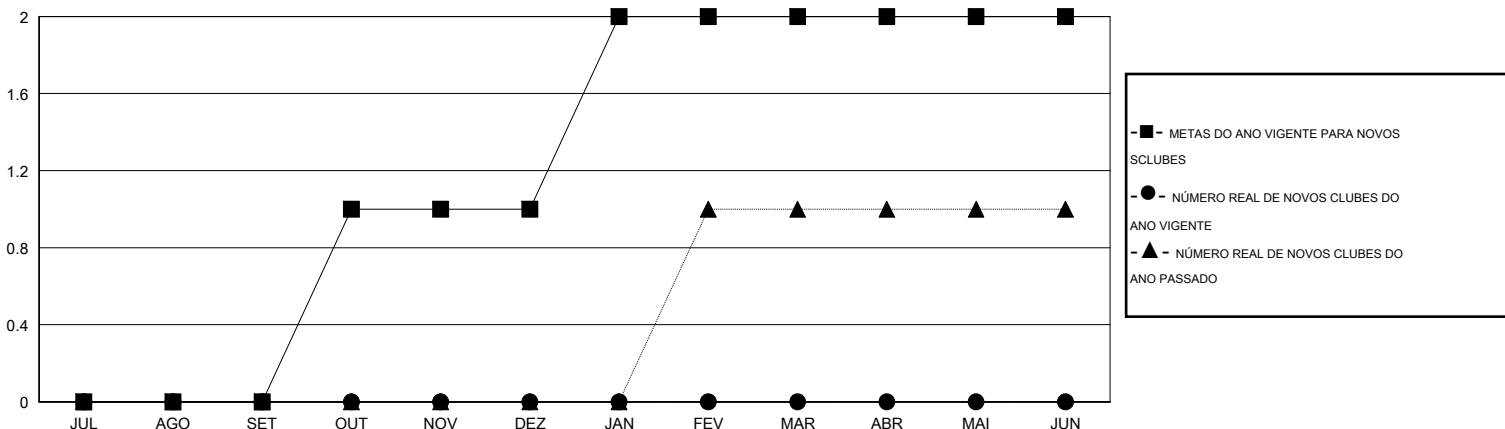

# MONTHLY MEMBERSHIP PROGRESS REPORT

District LC 8

Results as of: 11/30/2016

GMT: Ricardo Shoiti Komatsu

LOCAL BRAZIL

GMT-AJ 3

Clubes					Sócios				
RESULTADOS PARA 2016-2017					RESULTADOS PARA 2016-2017				
TRIMESTRE	META DE NOVOS CLUBES	NOVOS CLUBES	CLUBES BAIXADO	GANHO/PERDA LÍQUIDA	TRIMESTRE	META DE NOVOS SÓCIOS	ASSOCIADOS FUNDADORES E NOVOS ADICIONADOS	ASSOCIADOS BAIXADOS	GANHO/PERDA LÍQUIDA
JUL/AGO/SET	0	0	1	-1	JUL/AGO/SET	0	69	67	2
OUT/NOV/DEZ	1	0	0	0	OUT/NOV/DEZ	40	26	30	-4
JAN/FEV/MAR	1	0	0	0	JAN/FEV/MAR	30	0	0	0
ABR/MAI/JUN	0	0	0	0	ABR/MAI/JUN	20	0	0	0

CUMULATIVO DO NÚMERO REAL E METAS DE NOVOS CLUBES

CUMULATIVO DO NÚMERO REAL E METAS DE SÓCIOS

CLUBES BAIXADOS: 1	32 CLUBS OF 58 ADICIONADO 1 OU MAIS NOVOS SÓCIOS	<b>DISTRIBUIÇÃO POR SEXO</b>
<b>SÓCIOS BAIXADOS</b>		MASCULINO 1,181 (57.86%)
FALECIDO 7		FEMININO 860 (42.14%)
CLUBES CANCELADOS 0	<a href="#">CLIQUE AQUI PARA OS DADOS DA AVALIAÇÃO DA SAÚDE</a>	SÓCIOS DE UNIDADES FAMILIARES 1,184
OUTROS 90		CHEFE DA FAMÍLIA 578
<b>TOTAL 97</b>		SÓCIO QUE NÃO É O CHEFE DA CASA 606