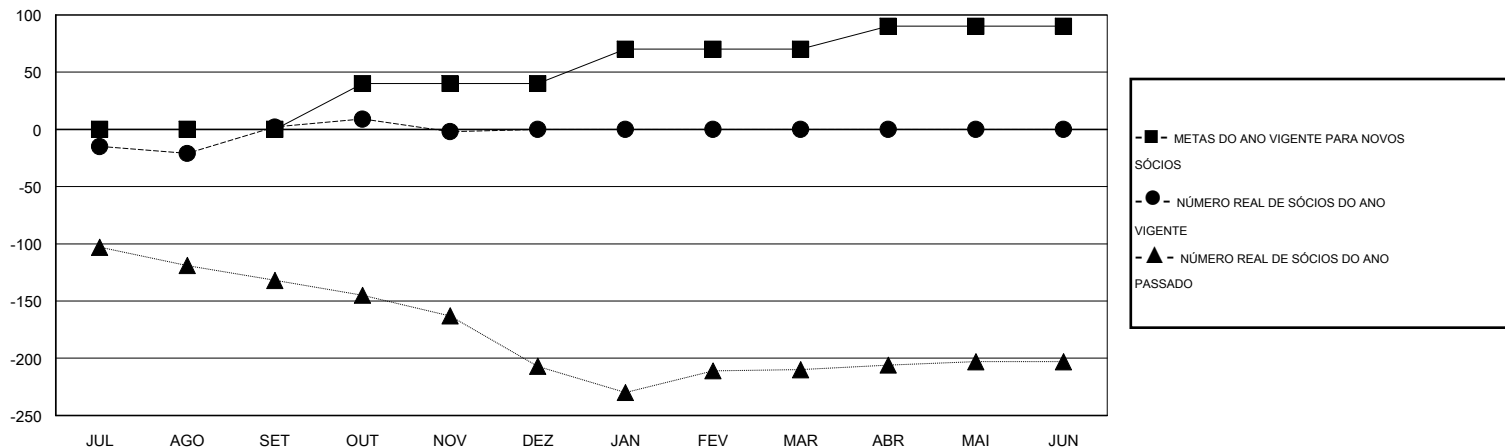

# MONTHLY MEMBERSHIP PROGRESS REPORT

District LC 8

Results as of: 11/30/2016

GMT: Ricardo Shoiti Komatsu

LOCAL BRAZIL

GMT-AJ 3

Clubes					Sócios				
RESULTADOS PARA 2016-2017					RESULTADOS PARA 2016-2017				
TRIMESTRE	META DE NOVOS CLUBES	NOVOS CLUBES	CLUBES BAIXADO	GANHO/PERDA LÍQUIDA	TRIMESTRE	META DE NOVOS SÓCIOS	ASSOCIADOS FUNDADORES E NOVOS ADICIONADOS	ASSOCIADOS BAIXADOS	GANHO/PERDA LÍQUIDA
JUL/AGO/SET	0	0	1	-1	JUL/AGO/SET	0	69	67	2
OUT/NOV/DEZ	1	0	0	0	OUT/NOV/DEZ	40	26	30	-4
JAN/FEV/MAR	1	0	0	0	JAN/FEV/MAR	30	0	0	0
ABR/MAI/JUN	0	0	0	0	ABR/MAI/JUN	20	0	0	0

CUMULATIVO DO NÚMERO REAL E METAS DE NOVOS CLUBES

CUMULATIVO DO NÚMERO REAL E METAS DE SÓCIOS

CLUBES BAIXADOS: 1	32 CLUBS OF 58 ADICIONADO 1 OU MAIS NOVOS SÓCIOS	<b>DISTRIBUIÇÃO POR SEXO</b>
<b>SÓCIOS BAIXADOS</b>		MASCULINO 1,181 (57.86%)
FALECIDO 7		FEMININO 860 (42.14%)
CLUBES CANCELADOS 0	<a href="#">CLIQUE AQUI PARA OS DADOS DA AVALIAÇÃO DA SAÚDE</a>	SÓCIOS DE UNIDADES FAMILIARES 1,184
OUTROS 90		CHEFE DA FAMÍLIA 578
<b>TOTAL 97</b>		SÓCIO QUE NÃO É O CHEFE DA CASA 606